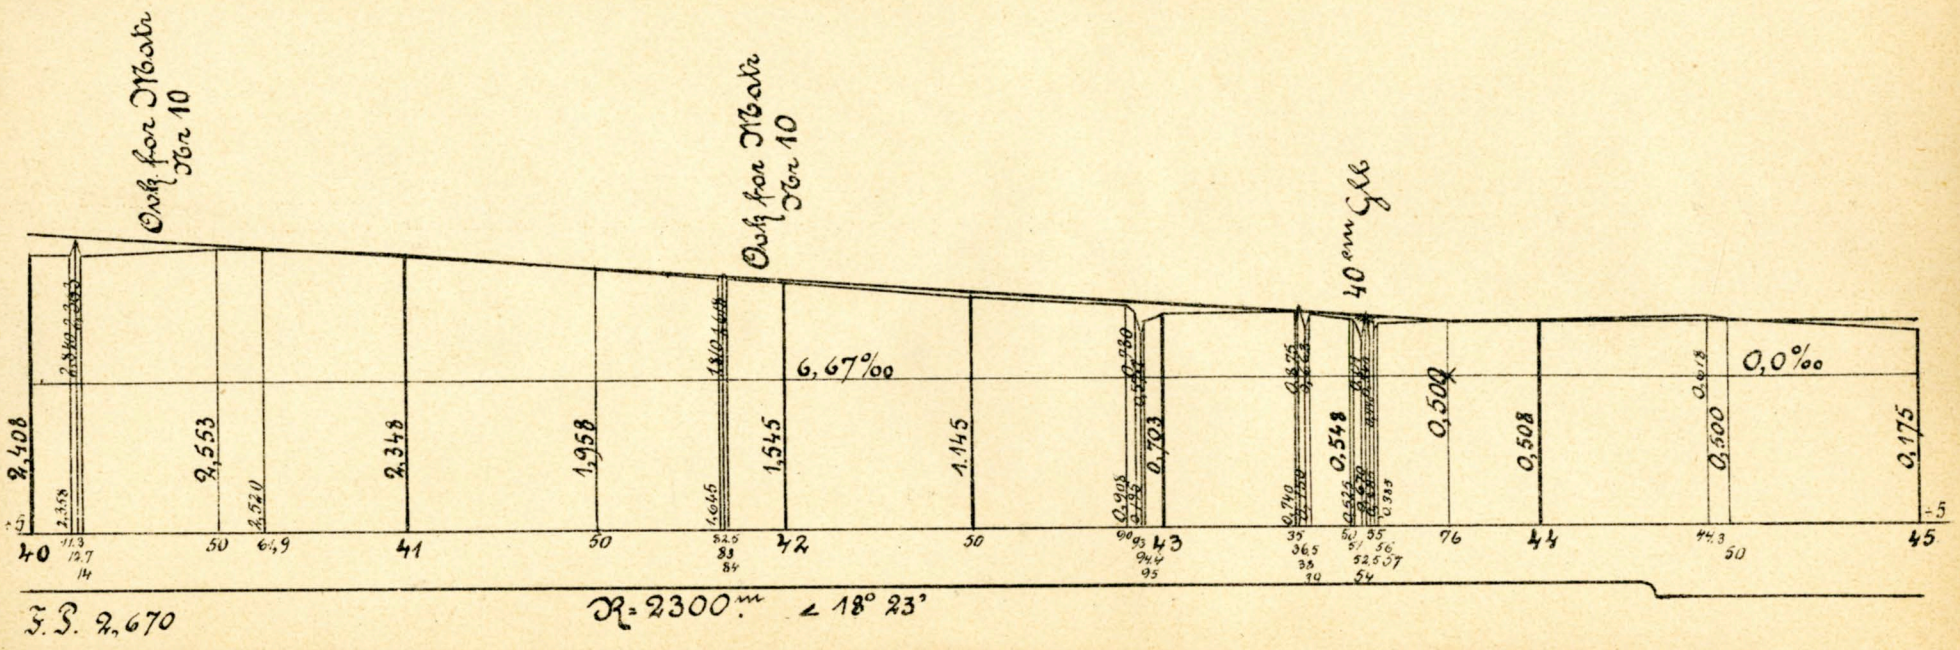

# Bødby Købstads Markjorder.

10 em Drain  
Orh. for Mark. Nr  
266<sup>a</sup>

60 mngl.  
Orh. for Sælands  
-vej

Rødby Svavn Station