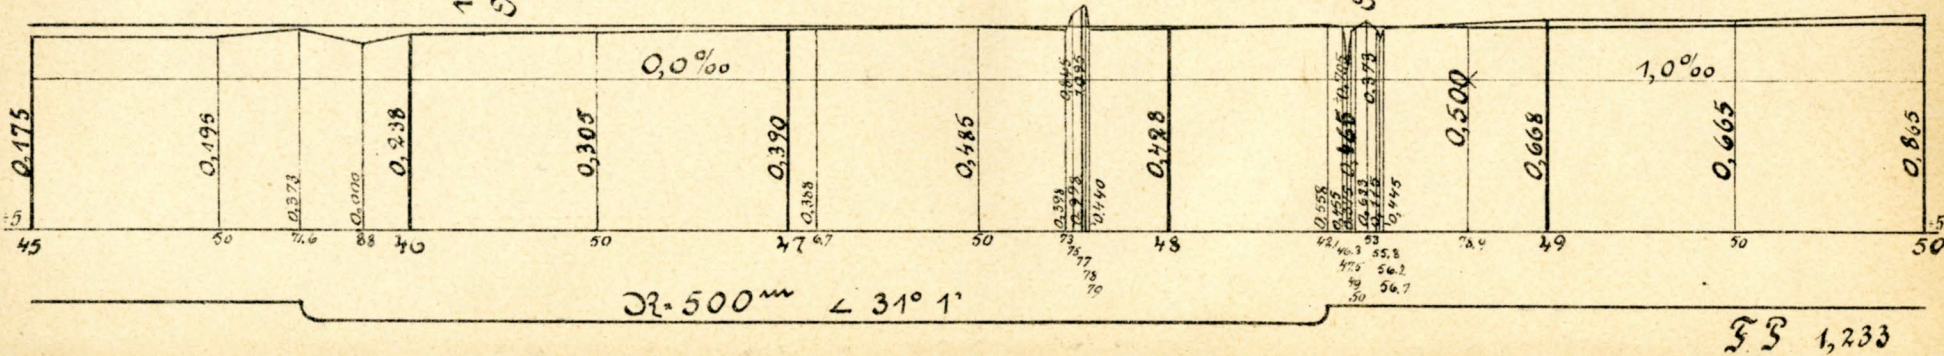

# Bødby Købstads Markjorder.

10 em Drain  
Orh. for Mark. Nr  
266<sup>a</sup>

60 mngl.  
Orh. for Sælands  
-vej

Rødby Svavn Station