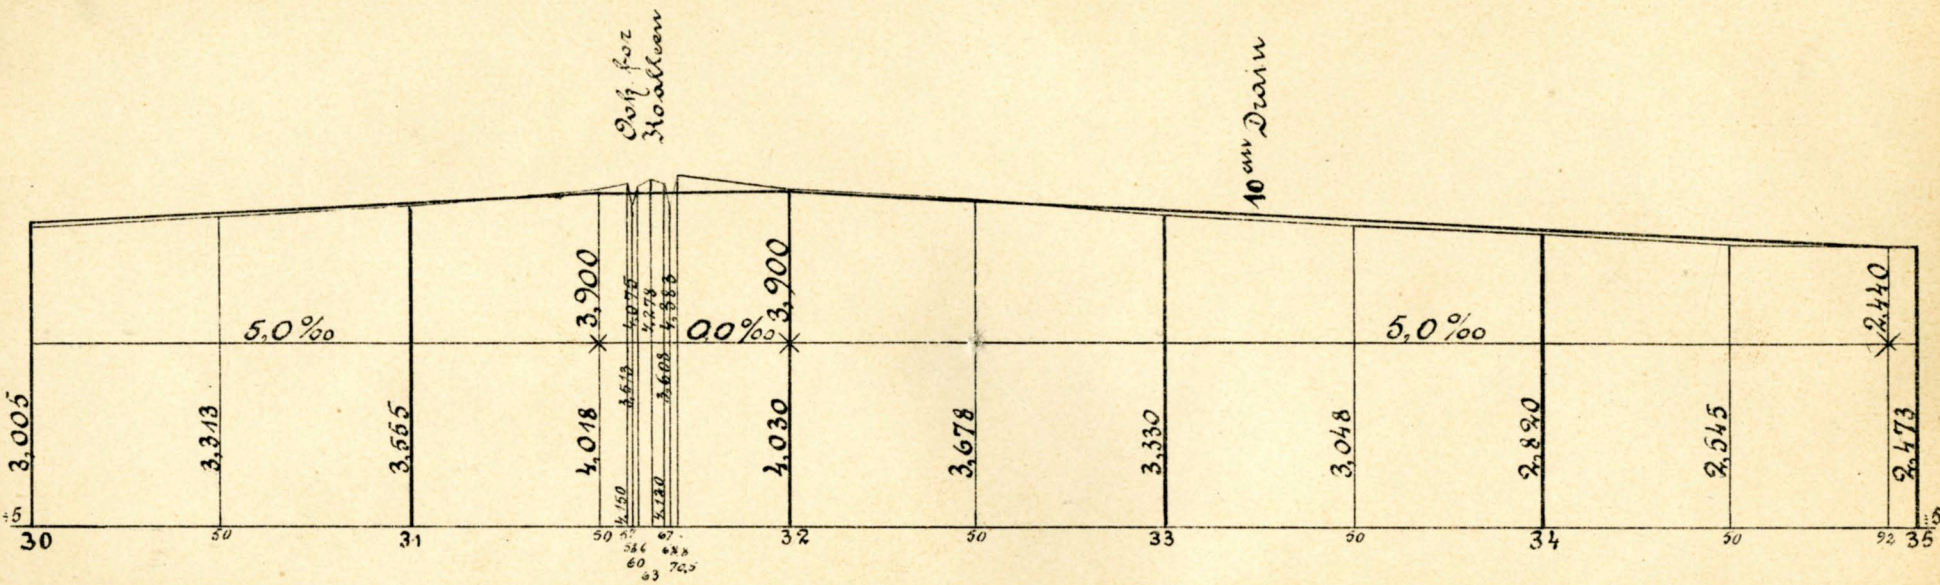

F.S. 3,233

Brødby Kbstads Markjorder.
"Overdrevet".

Godsejer.
Moesgaard Kjeldsen.
85^b

12

Vennersminde

Gaardejer Lars Peter Petersen.