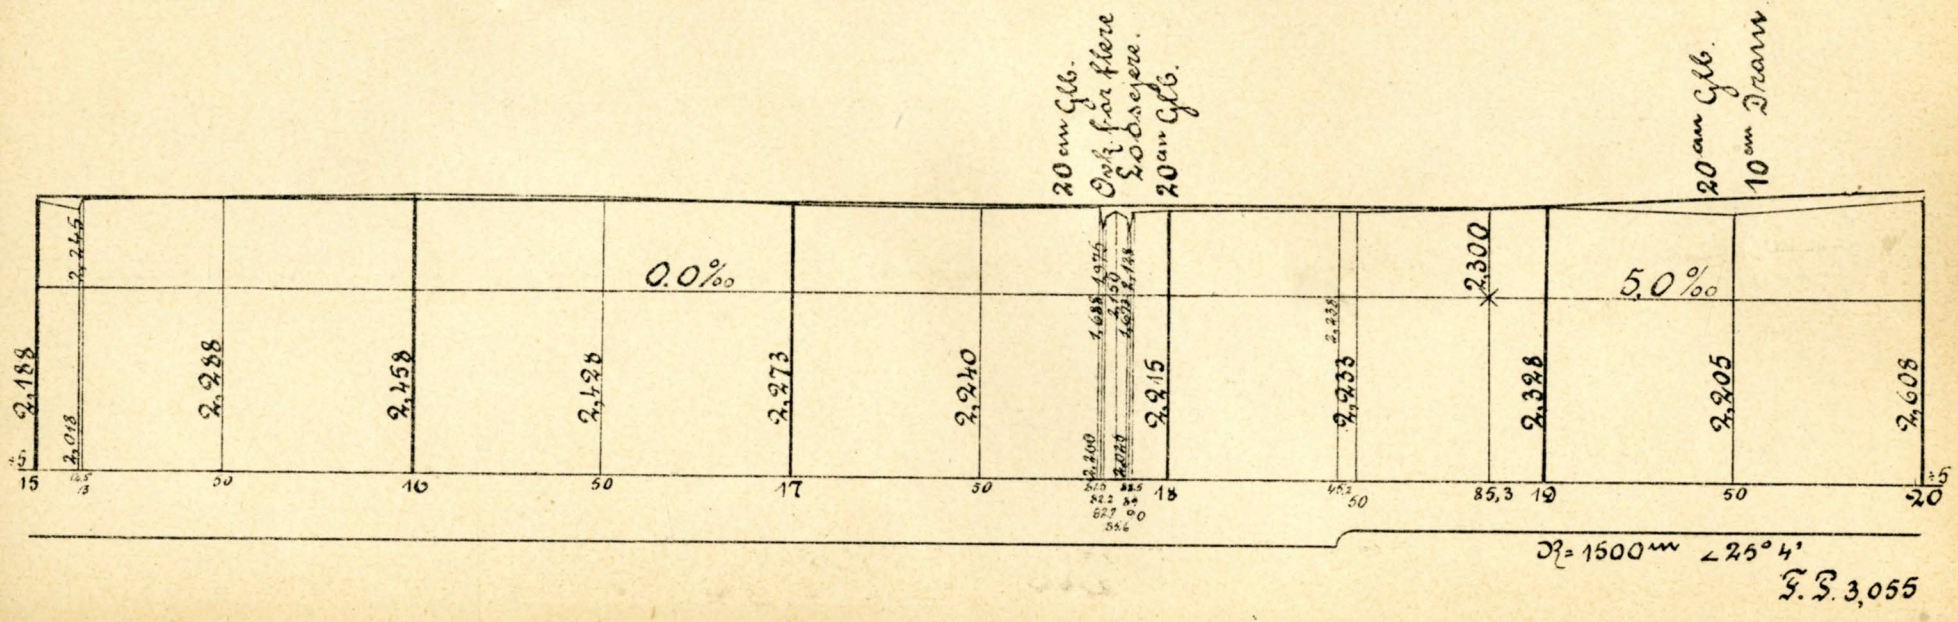

Bødby Købstads Markjorder.