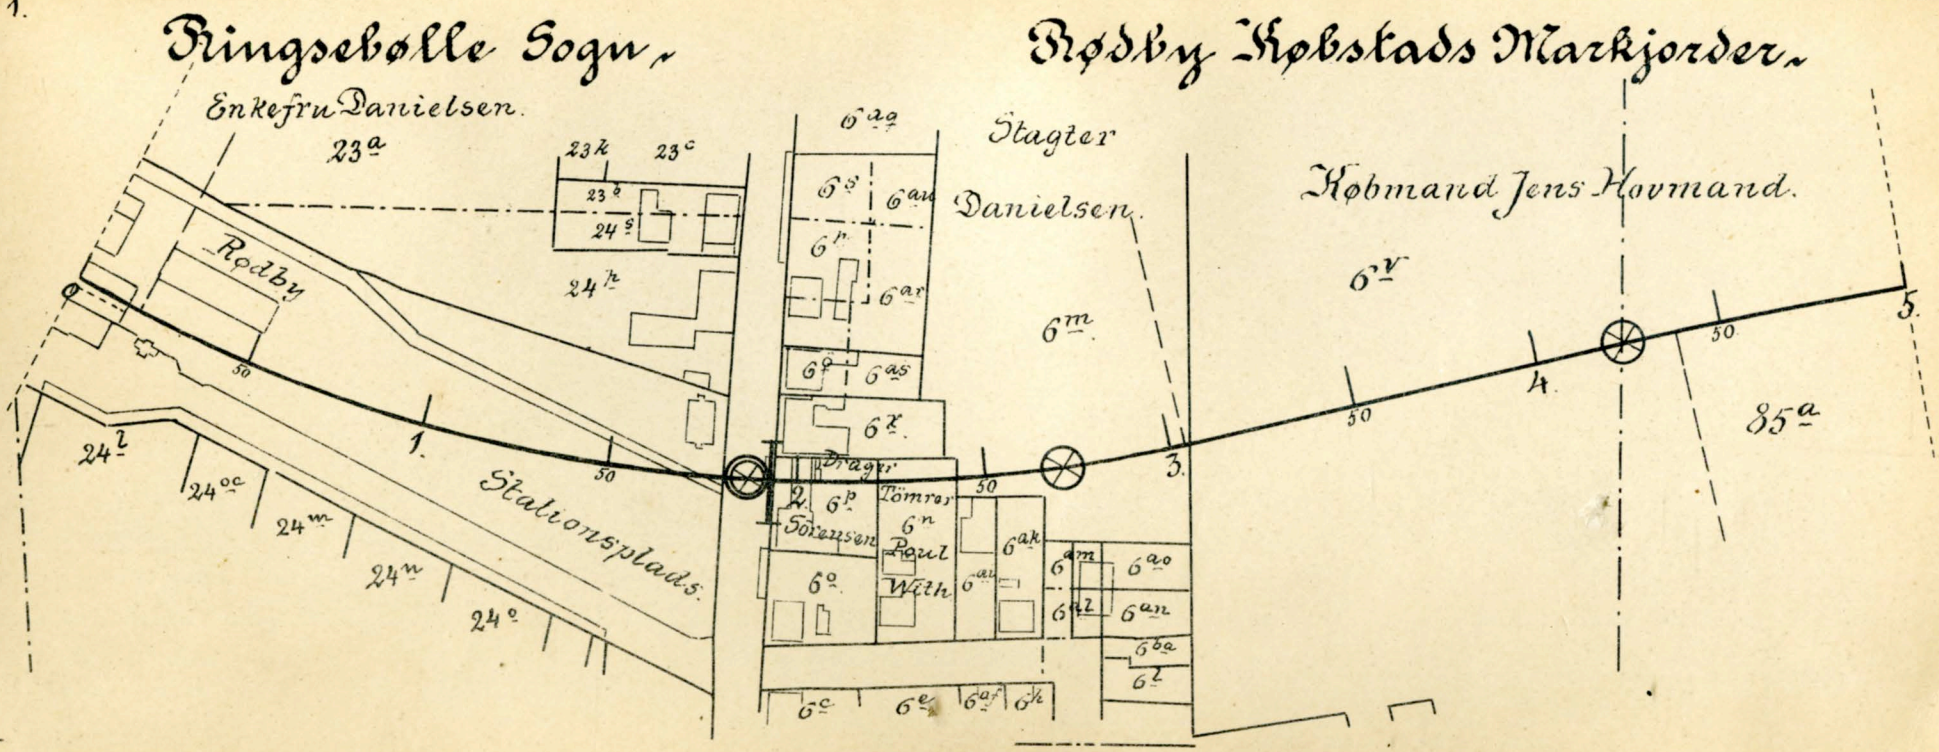

Niels Bille

Carlner Sass.

1

1

1,5 m 38,20  
 Dyk for Markens Dyk  
 1f og 100

S.S. 3,795