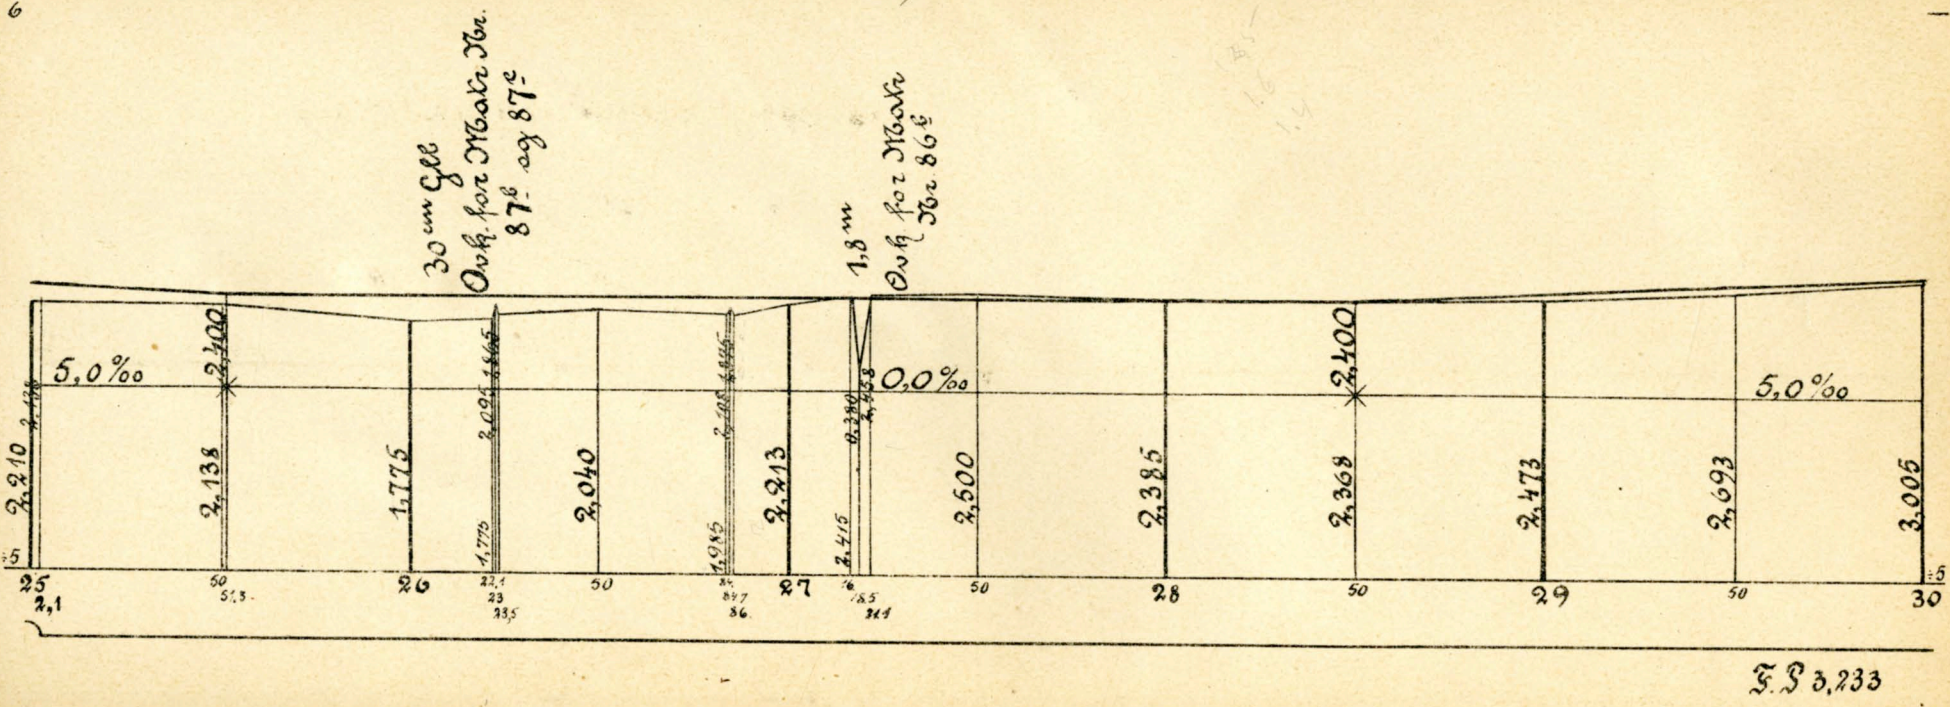

Rodby Kjøbstads Markjorder.

Caardejer Henrikksen