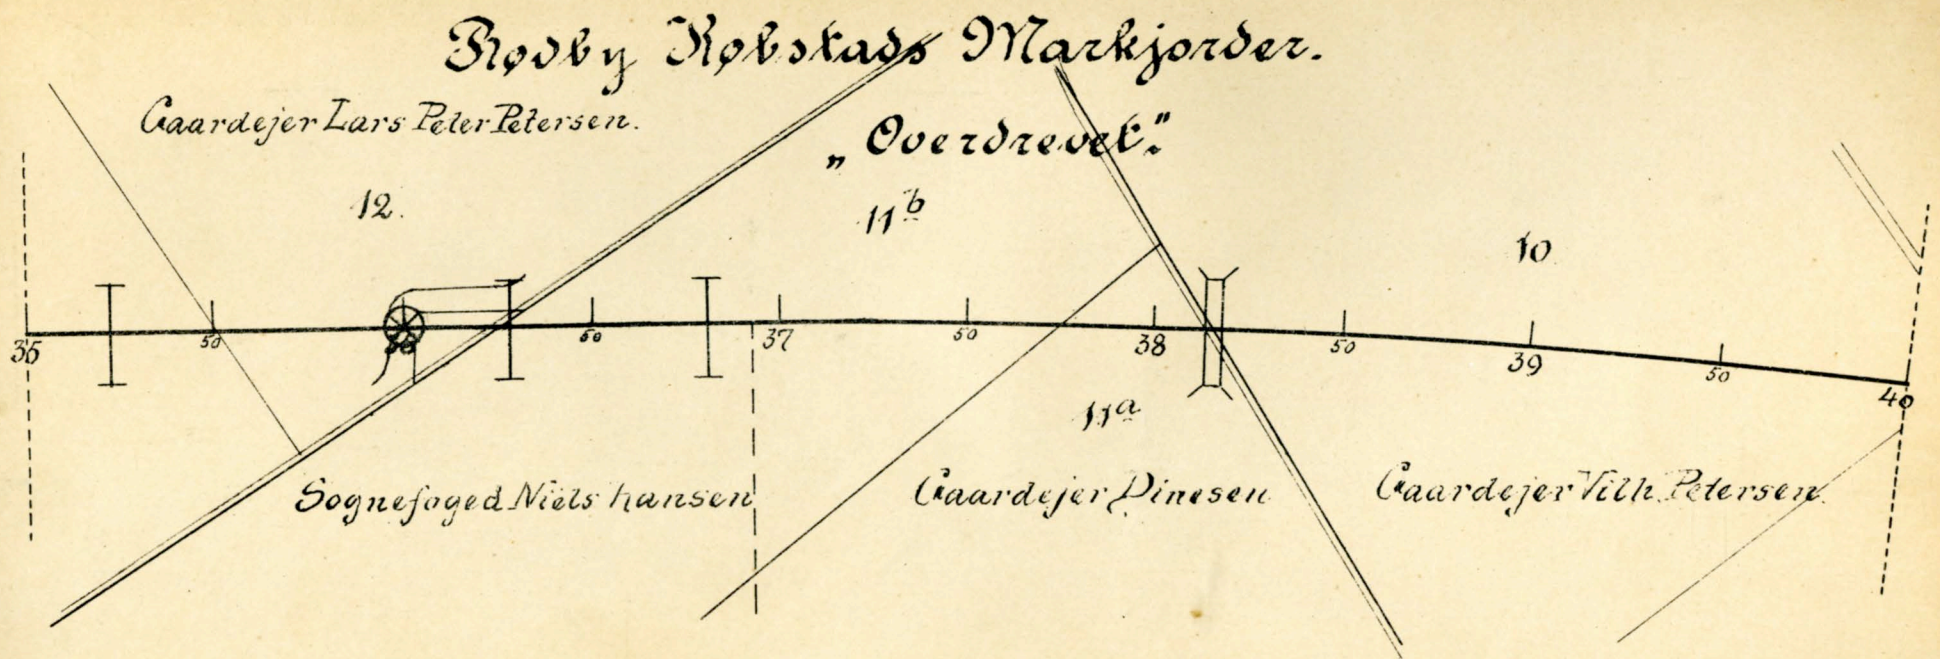

# Bødby Købstads Markjorder.

10 em Drain  
Orh. for Mark. Nr  
266<sup>a</sup>

60 mngl.  
Orh. for Sælands  
-vej

Rødby Svavn Station