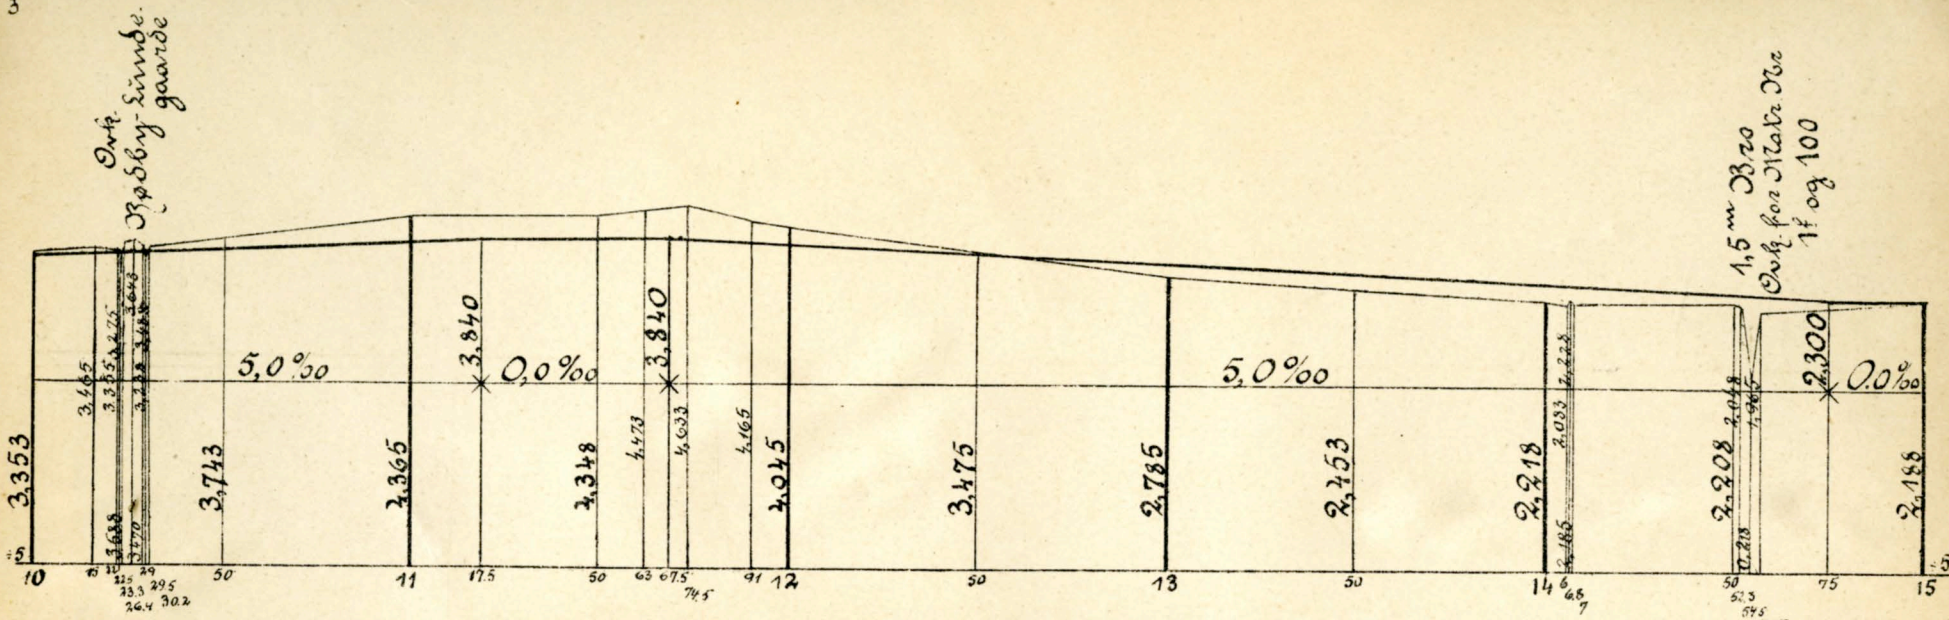

Niels Bille

Carlner Sass.

1

1

1,5 m 38,20  
 Dyk for Markens Dyk  
 1f og 100

S.S. 3,795