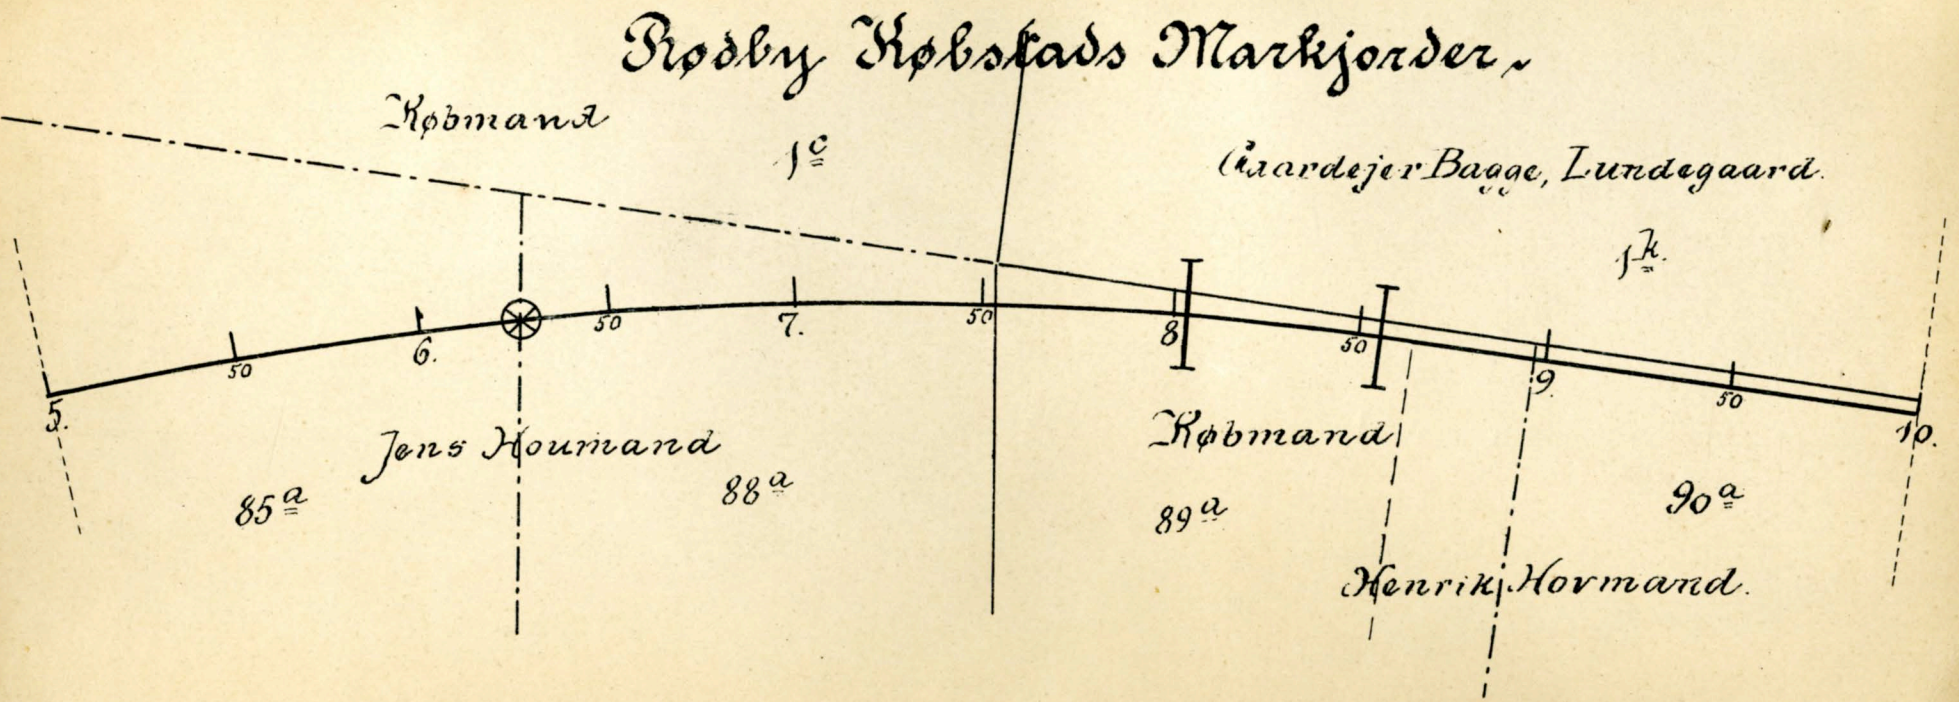

Niels Bille

Carlner Sass.

1

1

1,5 m 38,20  
 Dyk for Markens Dyk  
 1f og 100

S.S. 3,795