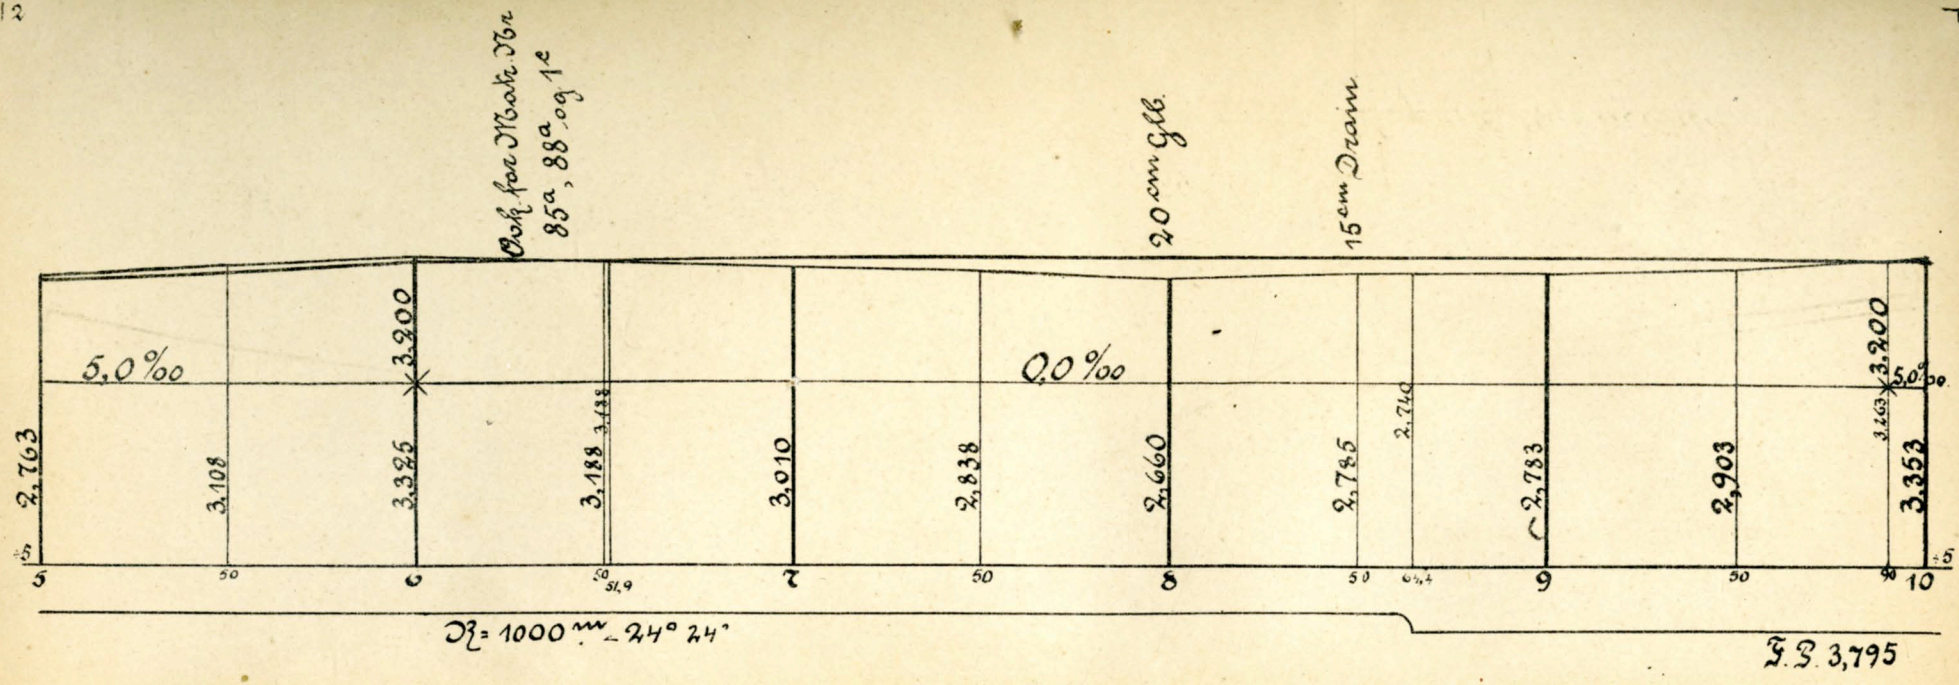

Niels Bille

Carlner Sass.

1

1

1,5 m 38,20  
 Dyk for Markens Dyk  
 1f og 100

S.S. 3,795