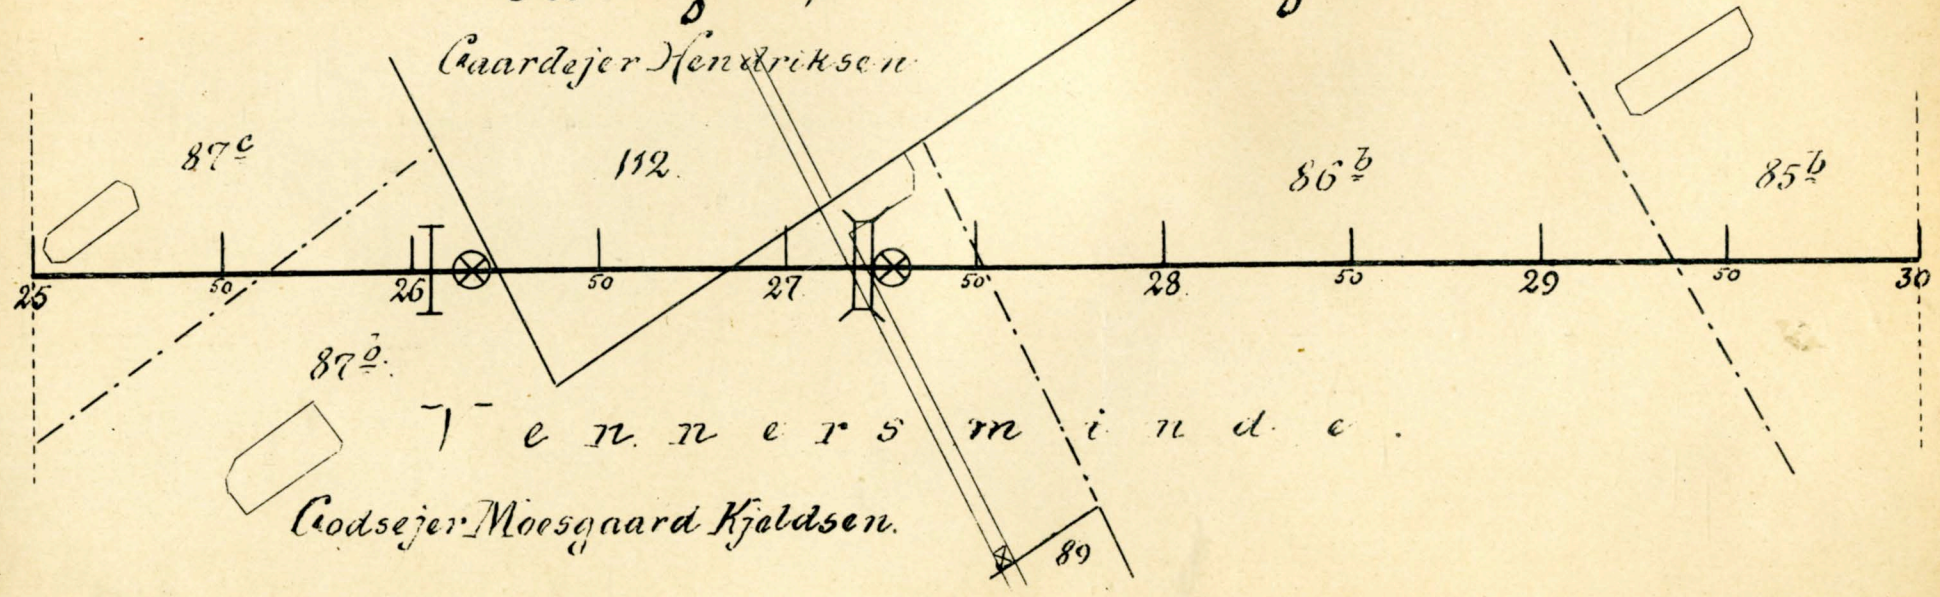

Rodby Kjøbstads Markjorder.

Caardejer Henrikksen