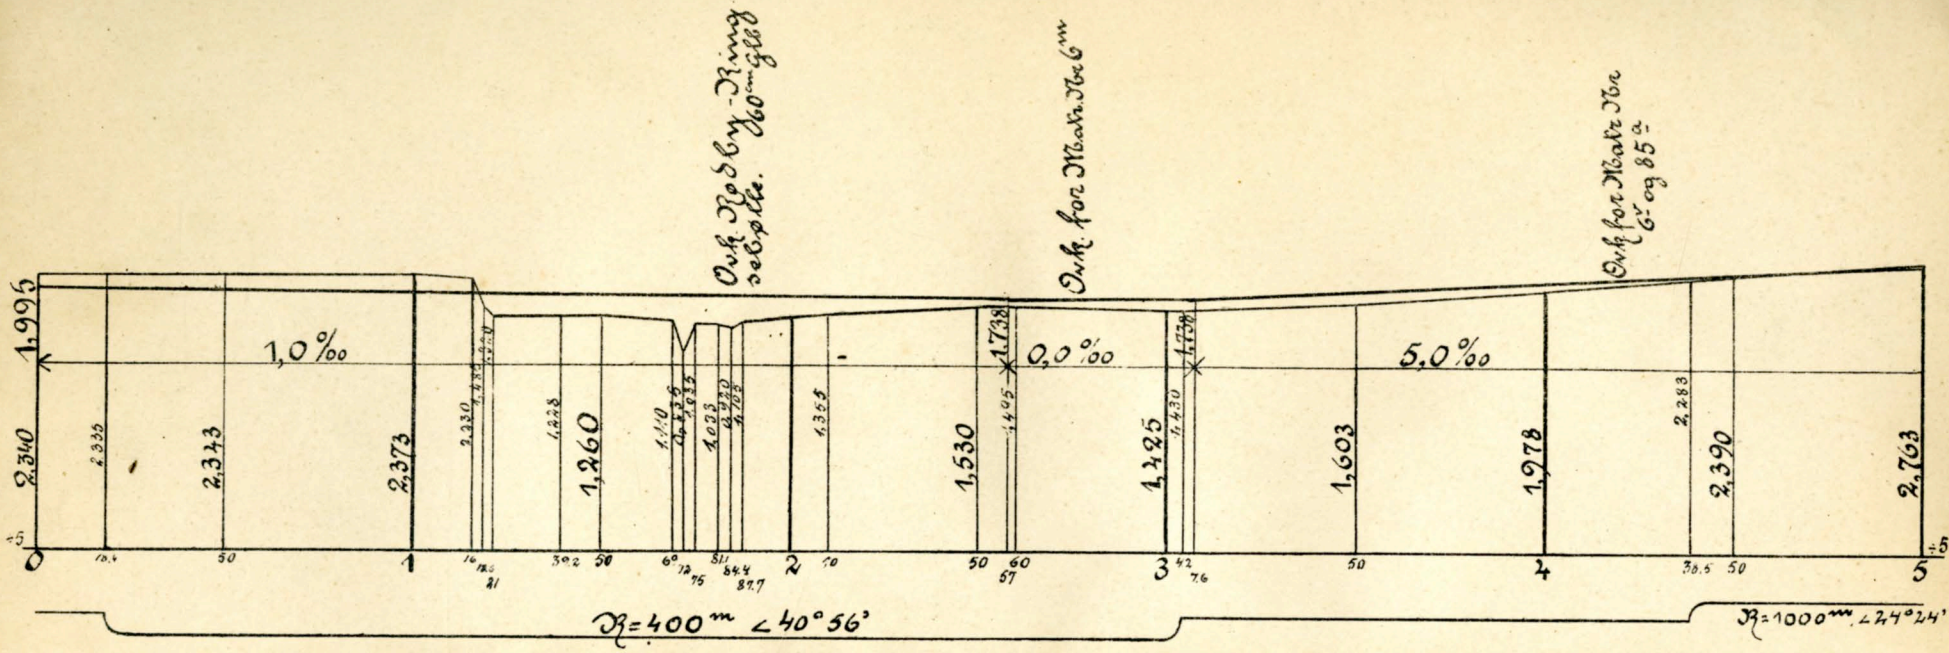

Niels Bille

Carlner Sass.

1

1

1,5 m 38,20  
 Dyk for Markens Dyk  
 1f og 100

S.S. 3,795