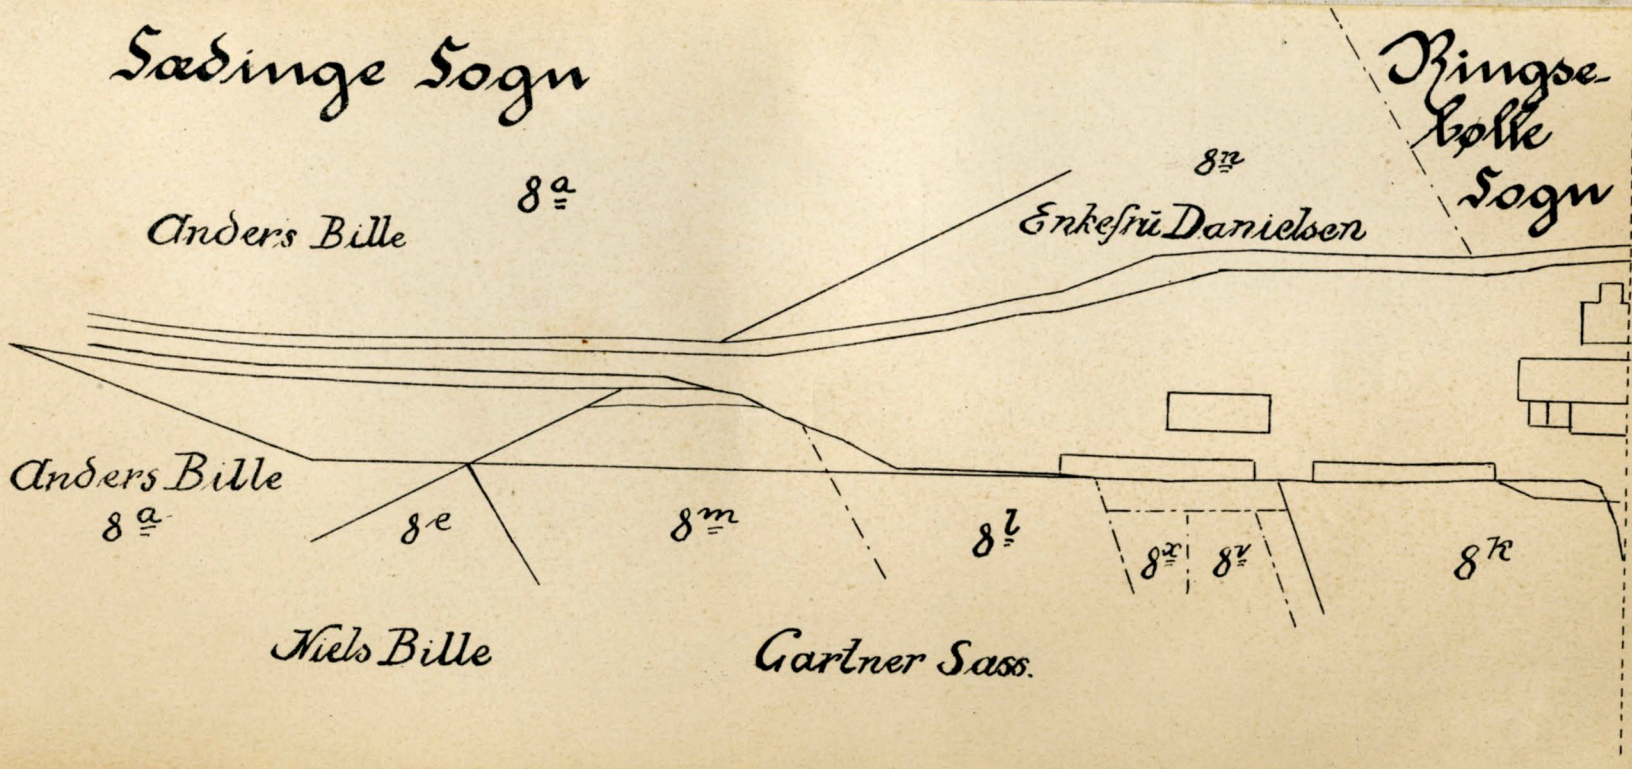

Niels Bille

Carlner Sass.

1

1

1,5 m 38,20  
 Dyk for Markens Dyk  
 1f og 100

S.S. 3,795