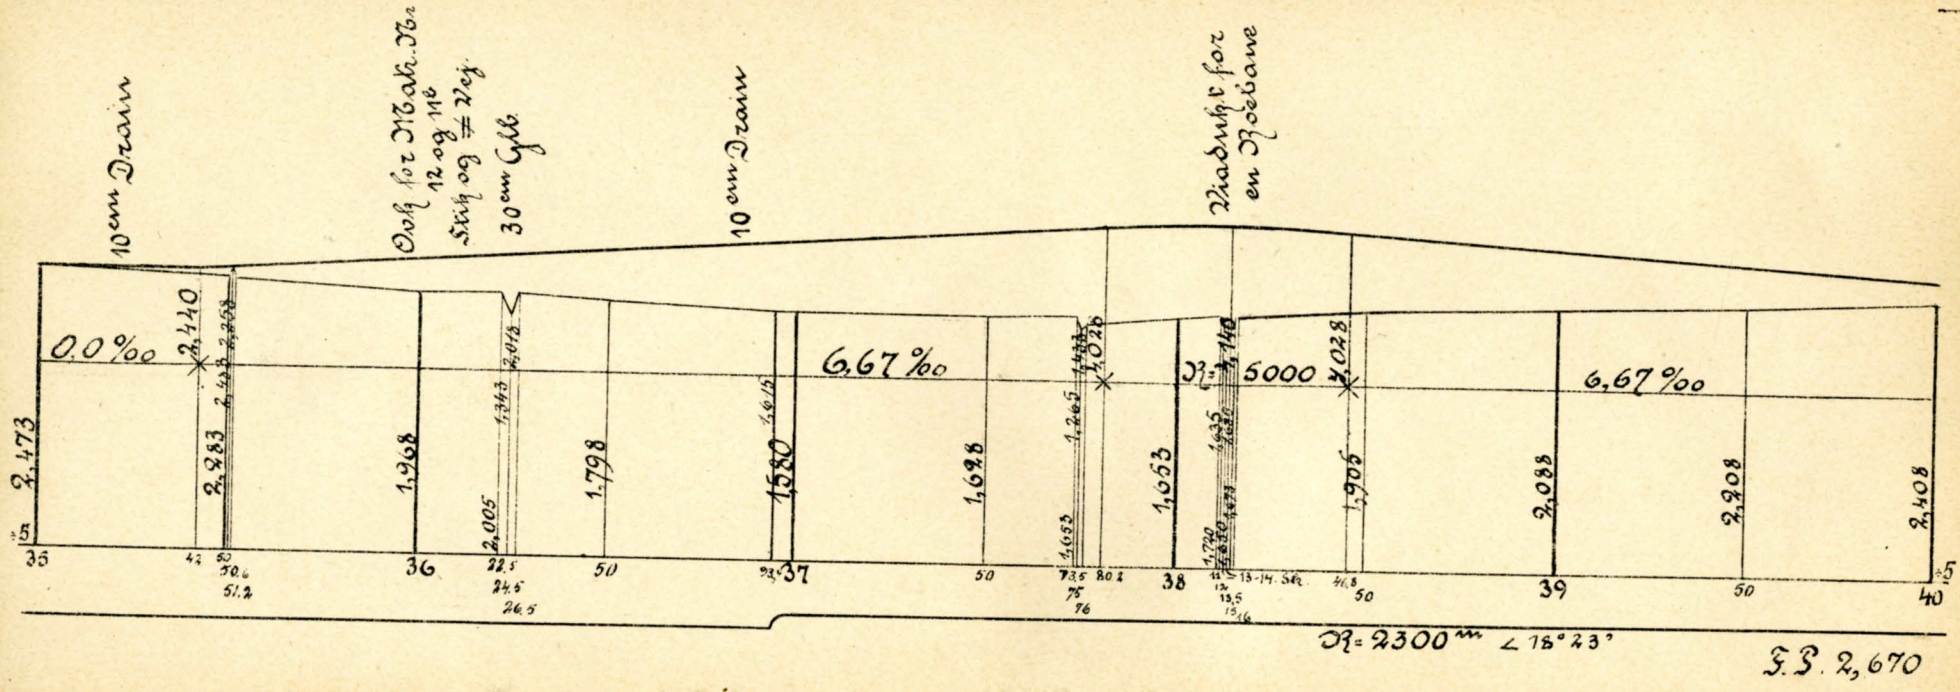

# Bødby Købstads Markjorder.

10 em Drain  
Orh. for Mark. Nr  
266<sup>a</sup>

60 mngl.  
Orh. for Sælands  
-vej

Rødby Svavn Station