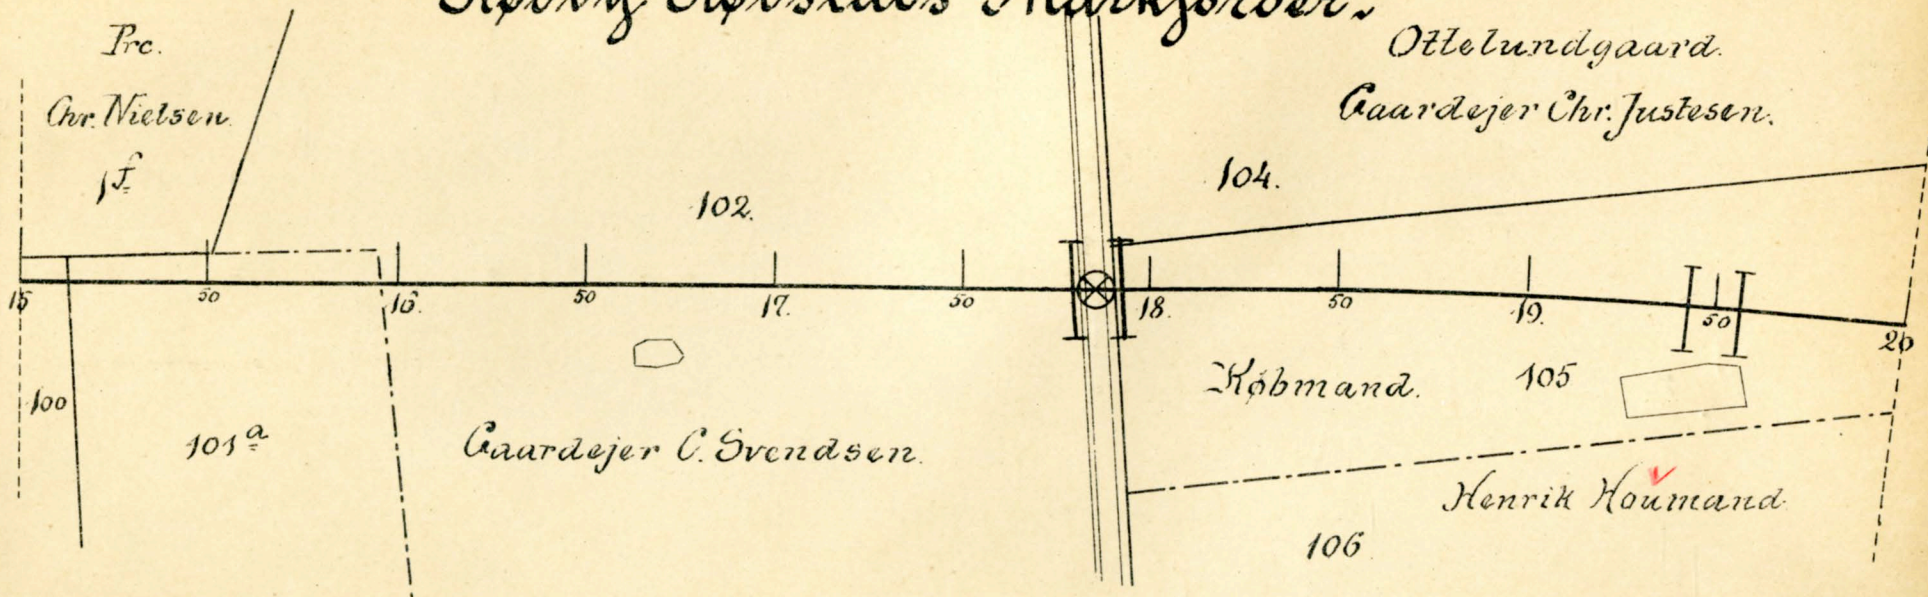

Bødby Købstads Markjorder.