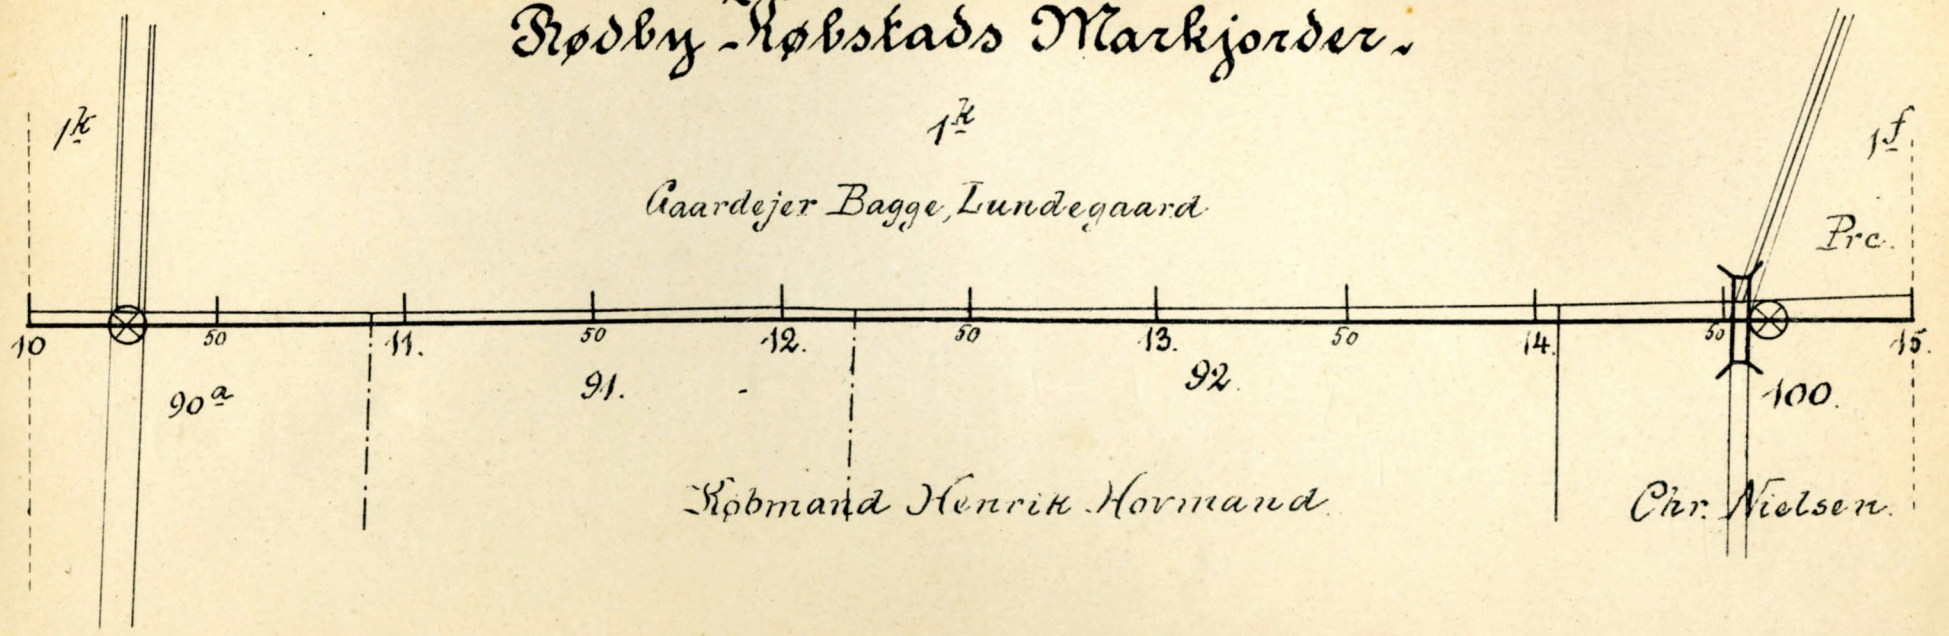

Brodby-Kobstads Markjorder.